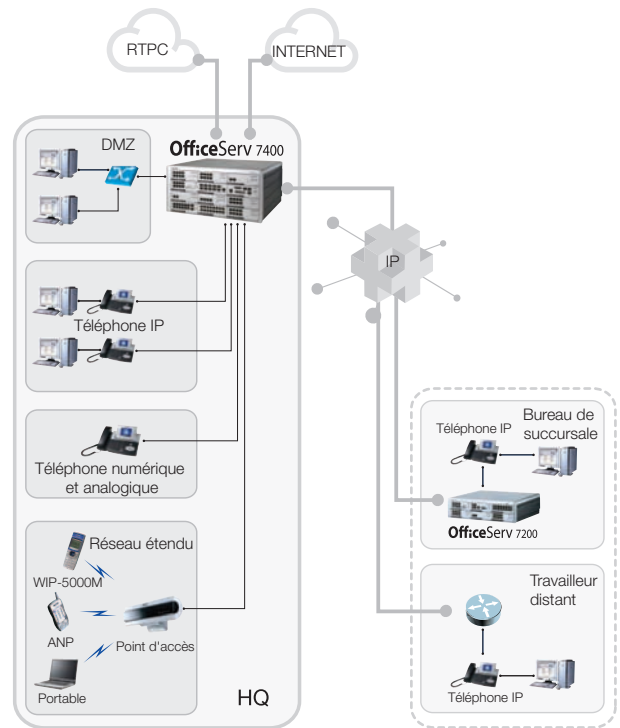

Configuration du système

Appelez votre distributeur Samsung agréé dès aujourd'hui pour des informations plus détaillées.

OfficeServ™ est une marque déposée de SAMSUNG. Le modèle et les spécifications sont sujets à changements sans préavis.